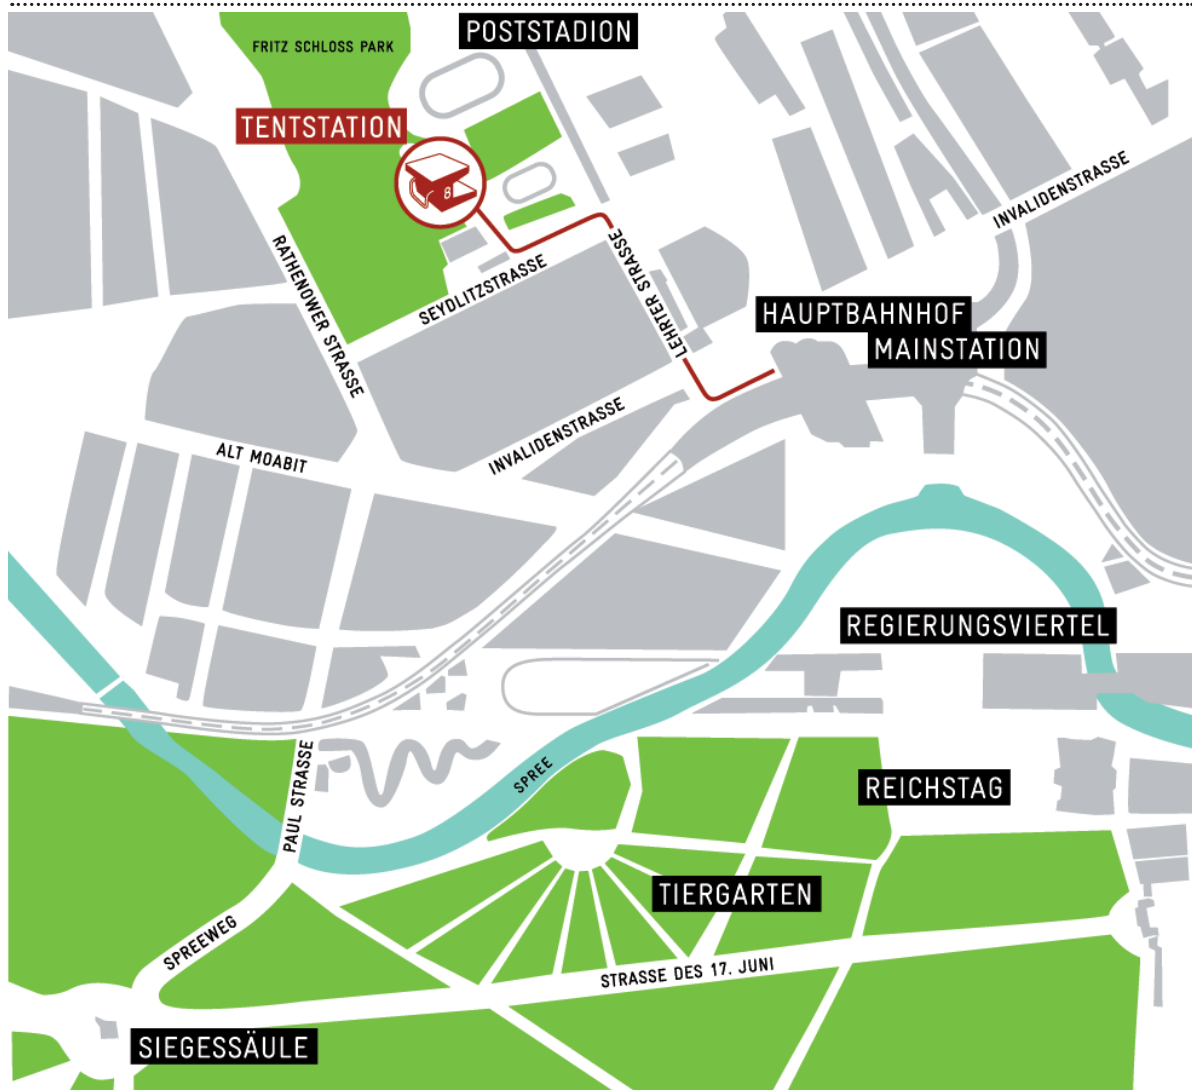

Emplacement à Berlin: 5 min à pied de la gare centrale « Hauptbahnhof ». 15 min à pied au Brandenburger Tor et Reichstag. 15 min en transports publics de Prenzlauer Berg, de Friedrichshain et de Kreuzberg.

Arrivée en train à la Hauptbahnhof: Prenez la sortie Invalidenstrasse et prenez la Invalidenstrasse à gauche. Tournez à droite après 100 mètres dans la Lehrter Strasse et puis à gauche dans la Seydlitzstrasse. Après 100 m, vous verrez le parking de Tentstation. L'entrée de Tentstation se trouve derrière le parking, en face de l'entrée de la piscine municipale.

Arrivée en voiture: Prenez la direction „centre“ Innenstadt/Tiergarten et puis Hauptbahnhof. Prenez la Invalidenstrasse et tournez dans la Lehrter Strasse, après 100 m tournez à gauche dans la Seydlitzstrasse. Après 100 m, vous verrez le parking de Tentstation. L'entrée de Tentstation se trouve derrière le parking, en face de l'entrée de la piscine municipale.

Arriver en avion: aéroport de Schönefeld: Prenez le S-Bahn ligne 9 jusqu'à Hauptbahnhof (environ 45 min). (voir le chemin à pied de Hauptbahnhof à Tentstation décrit plus haut).

Arriver en avion: aéroport Tegel: Prenez le bus TXL (direction Mollstrasse/Prenzlauer Allee) jusqu'à l'arrêt Hauptbahnhof (environ 20 min), depuis voir le chemin à pied de Hauptbahnhof à Tentstation décrit plus haut.

PRIX: ADULTES 11 EUROS PAR PERSONNE PAR NUIT; POUR LES MOINS DE 18 ANS 8 EUROS; POUR LES MOINS DE 10 ANS 5 EUROS; GRATUIT POUR LES MOINS DE 5 ANS.

IL EXISTE UN TARIFS RÉDUITS POUR LES GROUPES. ADRESSEZ VOS QUESTIONS ET RÉSERVATIONS PAR EMAIL À TENTSTATION.

Location: de tente de 4 Euros par nuit; de matelas 1 Euro par nuit.

Le camping est seulement pour les tentes. Il y a un parking gratuit devant Tentstation. Les camping-cars sont les bienvenus au mois de mai, juin et septembre sur le parking. Adressez vos questions et réservations par email à Tentstation.

CONTACTS: MAIL@TENTSTATION.DE, WWW.TENTSTATION.DE, TEL +49.30.39404650,
ADRESSE DU CAMPING: SEYDLITZSTR 6, D-10557 BERLIN